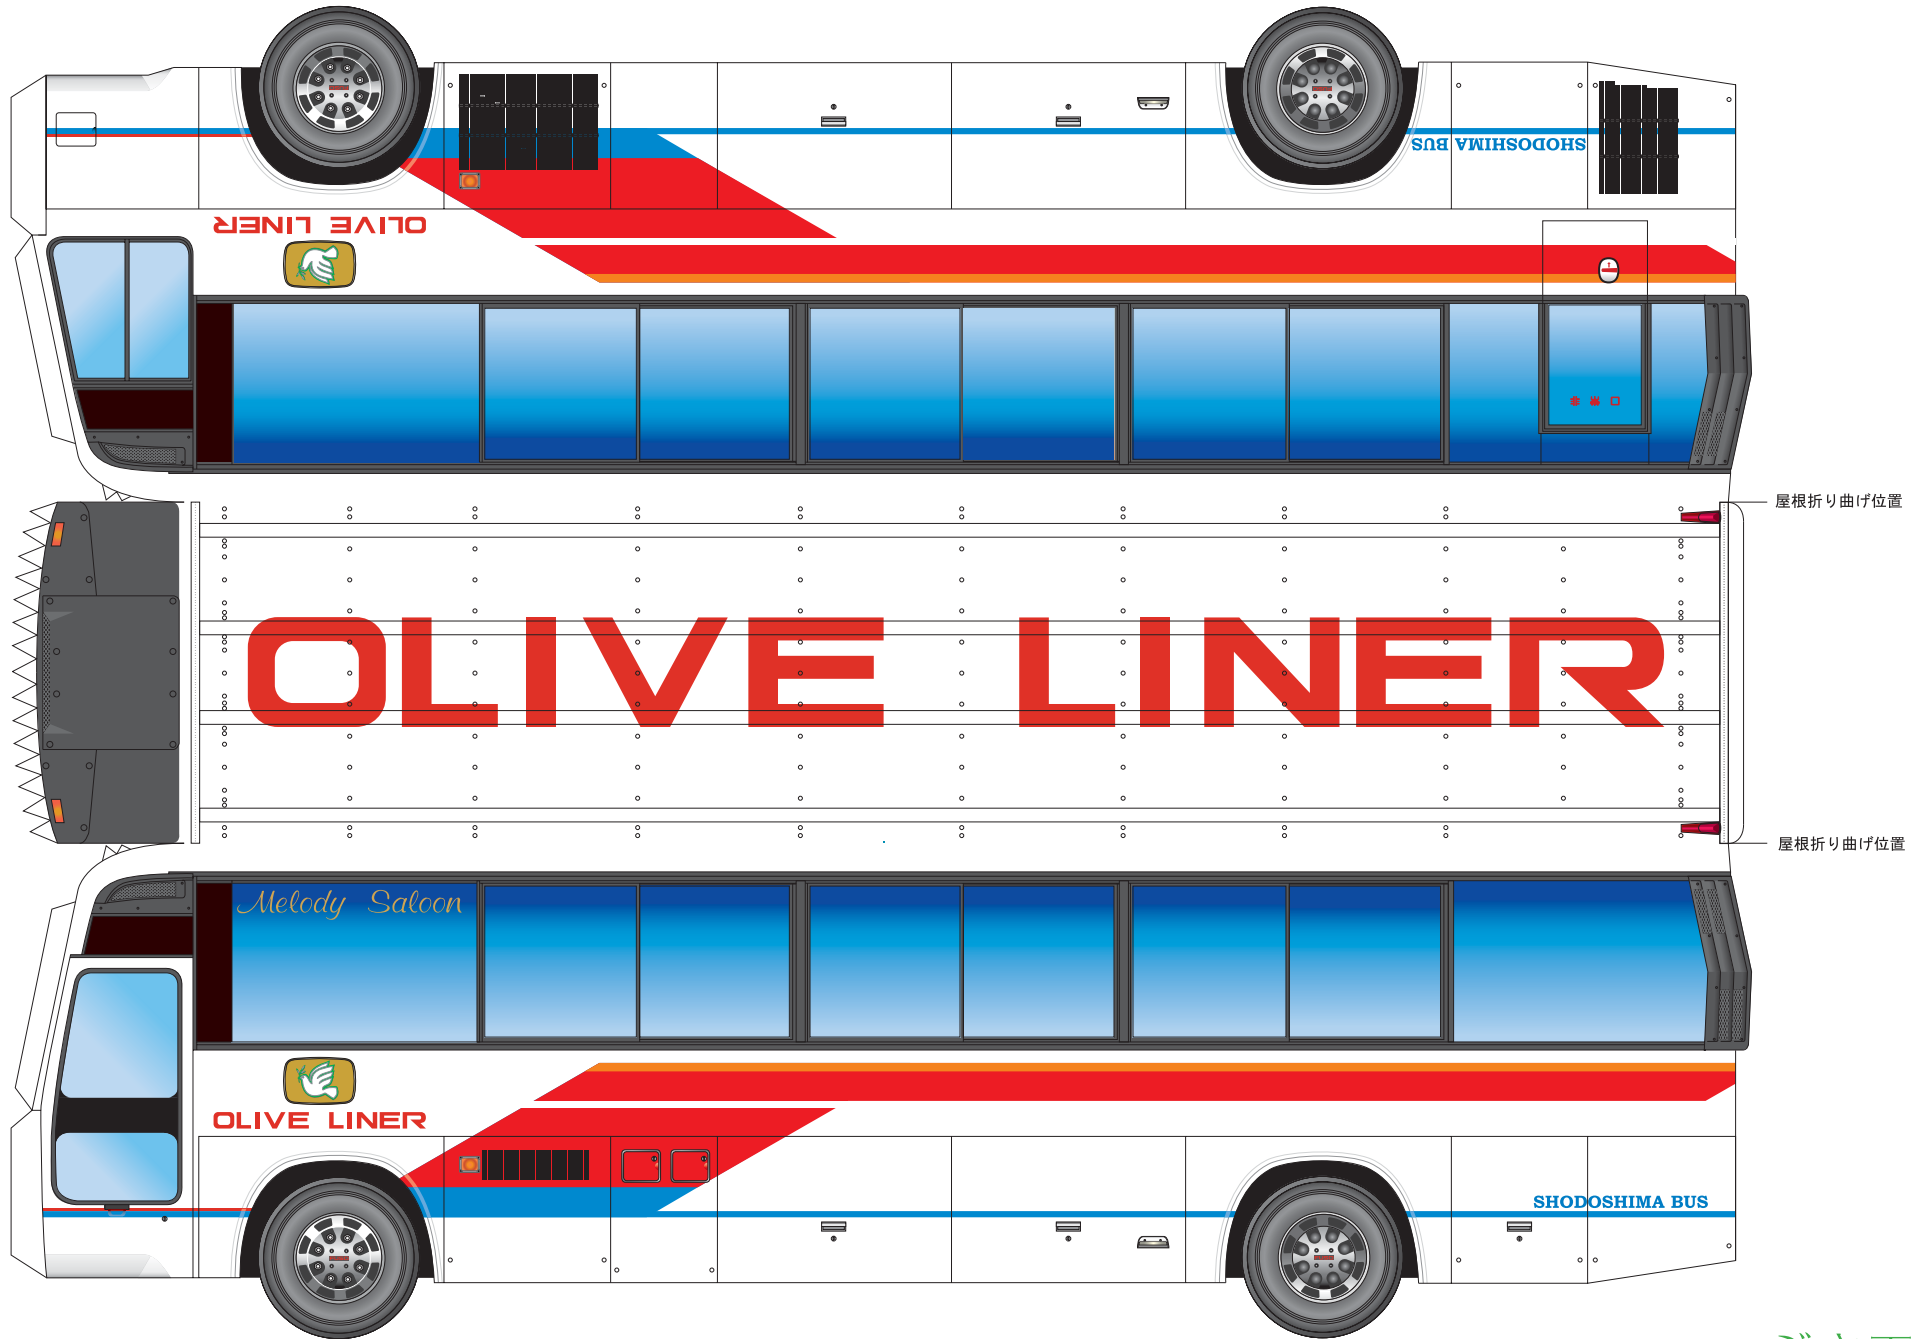

小豆島バス MITSUBISHI FUSO "AERO BUS QUEEN VERSION" U-MS726S 1991 model

# 小豆島バス MITSUBISHI FUSO "AERO BUS QUEEN VERSION" U-MS726S 1991 model

(前面)

(前ナンバープレート)

↑ 1 側面のみヤマに合わせてカーブしています。

(前タイヤ)

(後タイヤ)

(後面)

(後バンパー)

↑ 左右とも赤い線の部分を切り込む

© Atelier Ibuki 2010

小豆島バス

SHODOSHIMA

MITSUBISHI FUSO "AERO BUS QUEEN VERSION" U-MS726S 1991 model

いぶき工房

ATELIER Ibuki

scale 1/50

(底板)