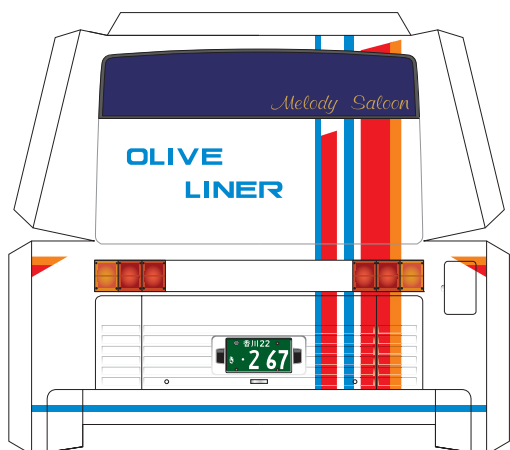

小豆島バス MITSUBISHI FUSO "AERO BUS QUEEN VERSION" U-MS726S 1991 model

# 小豆島バス MITSUBISHI FUSO "AERO BUS QUEEN VERSION" U-MS726S 1991 model

(前面)

(前ナンバープレート)

↑ 1 側面のみヤマに合わせてカーブしています。

(前タイヤ)

(後タイヤ)

(後面)

(後バンパー)

↑ 左右とも赤い線の部分を切り込む

© Atelier Ibuki 2010

小豆島バス

SHODOSHIMA

MITSUBISHI FUSO "AERO BUS QUEEN VERSION" U-MS726S 1991 model

いぶき工房

ATELIER Ibuki

scale 1/50